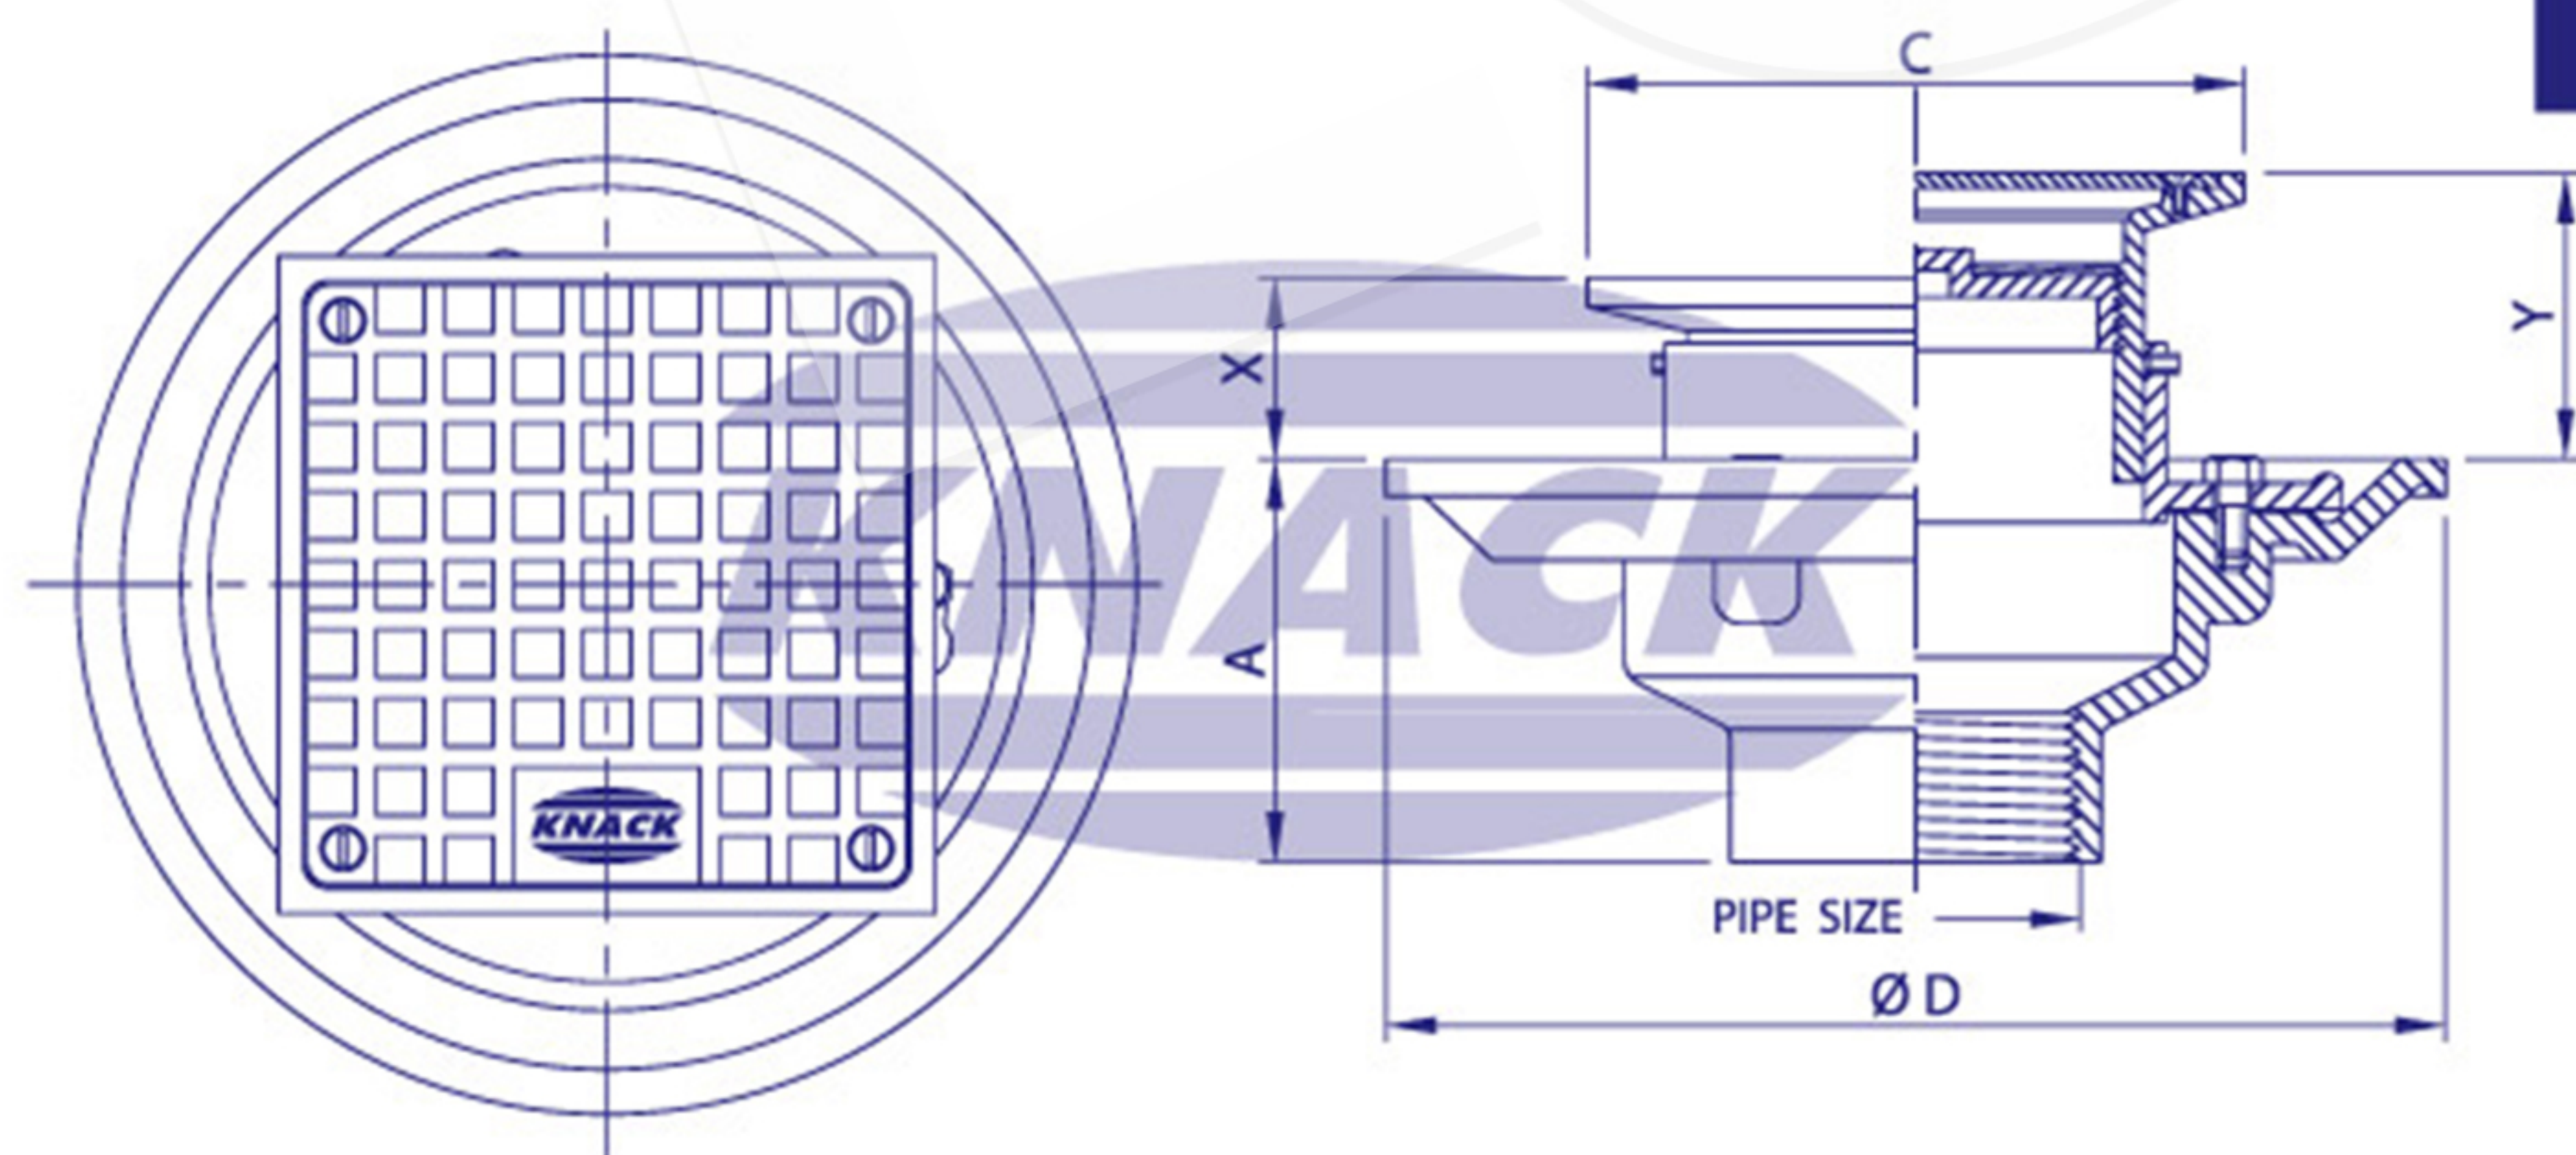

FLOOR CLEANOUT

Floor Cleanout Model 424 G

ชุดช่องเปิดทำความสะอาดท่อที่พื้น

- ปรับระดับด้วยการเลื่อน
- ฝาปิดทรงสี่เหลี่ยม (ทองเหลืองชุบโครเมียม)
- ฐานเหล็กหล่อมีปีกกันซึมและจานกันซึม
- มีปลั๊กอุดกันกลิ่น (ทองเหลือง)
- สำหรับท่อขนาด 2", 2 1/2", 3", 4", 5", 6", 8"

FLOOR CLEANOUT

DIMENSION IN MM.

FLOOR CLEANOUT
MODEL : 424 G

ADJUSTABLE STRAINER

Pipe Size Inch	A	C	D	Adjustment	
				X	Y
2	74	96	162	40	65
2 1/2	78	135	228	51	76
3	78	135	228	51	76
4	78	135	228	51	76
5	78	221	268	62	88
6	78	221	268	62	88
8	102	221	330	62	88